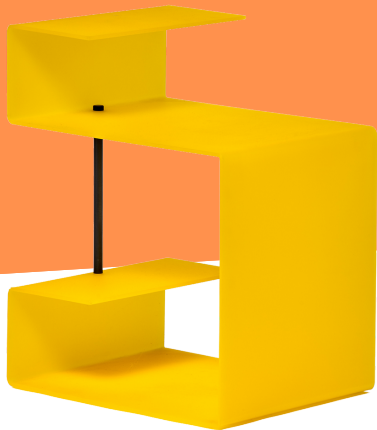

AVILEX

Les plastiques sur-mesures, notre métier

TABLE D'APPOINT JAUNE

DESCRIPTION

Chaque Table d'appointl est fabriqué dans notre atelier de façon artisanal.

cette table d'appoint tendance, ornera vos intérieurs qu'ils soient modernes ou classiques grâce à son design épuré.

Modulable, elle peut se placer debout ou sur la longueur selon vos envies et mode d'utilisation (table de chevet, dans le salon).

Pratique et décorative, elle peut accueillir un téléphone, la télécommande de votre télé, une plante, votre tasse de thé, un livre, magazines...

CARACTERISTIQUES

Matériau : PMMA orange satiné

Dimensions : L 400 mm x l 400 mm x H 590 mm
épaisseur 6 mm

Poids : 6 kg

Soyez responsable, en fin de vie, vos produits peuvent nous être restitués par vos soins afin de revaloriser la matière