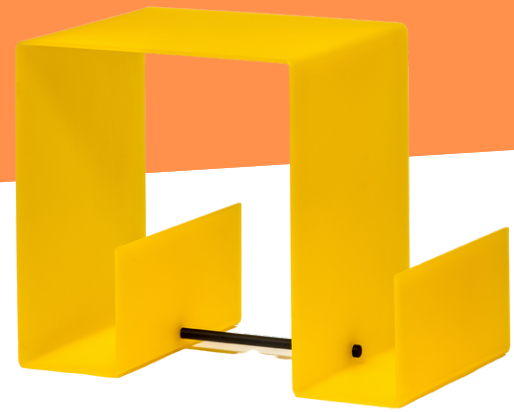

AVILEX

Les plastiques sur-mesures, notre métier

TABLE D'APPOINT JAUNE

DESCRIPTION

Chaque Table d'appointl est fabriqué dans notre atelier de façon artisanal.

cette table d'appoint tendance, ornera vos intérieurs qu'ils soient modernes ou classiques grâce à son design épuré.

Modulable, elle peut se placer debout ou sur la longueur selon vos envies et mode d'utilisation (table de chevet, dans le salon).

Pratique et décorative, elle peut accueillir un téléphone, la télécommande de votre télé, une plante, votre tasse de thé, un livre, magazines...

CARACTERISTIQUES

Matériau : PMMA orange satiné

Dimensions : L 400 mm x l 400 mm x H 590 mm
épaisseur 6 mm

Poids : 6 kg

Soyez responsable, en fin de vie, vos produits peuvent nous être restitués par vos soins afin de revaloriser la matière