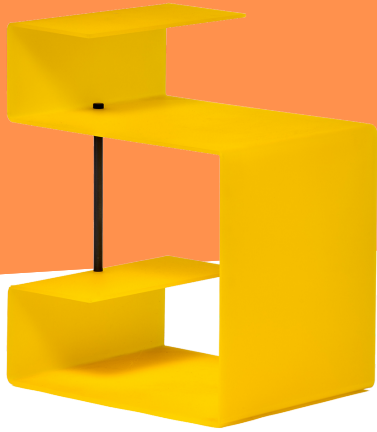

AVILEX

Les plastiques sur-mesures, notre métier

TABLE D'APPOINT JAUNE

DESCRIPTION

Chaque Table d'appointl est fabriqué dans notre atelier de façon artisanal.

cette table d'appoint tendance, ornera vos intérieurs qu'ils soient modernes ou classiques grâce à son design épuré.

Modulable, elle peut se placer debout ou sur la longueur selon vos envies et mode d'utilisation (table de chevet, dans le salon).

Pratique et décorative, elle peut accueillir un téléphone, la télécommande de votre télé, une plante, votre tasse de thé, un livre, magazines...

CARACTERISTIQUES

Matériau : PMMA orange satiné

Dimensions : L 400 mm x l 400 mm x H 590 mm
épaisseur 6 mm

Poids : 6 kg

Soyez responsable, en fin de vie, vos produits peuvent nous être restitués par vos soins afin de revaloriser la matière