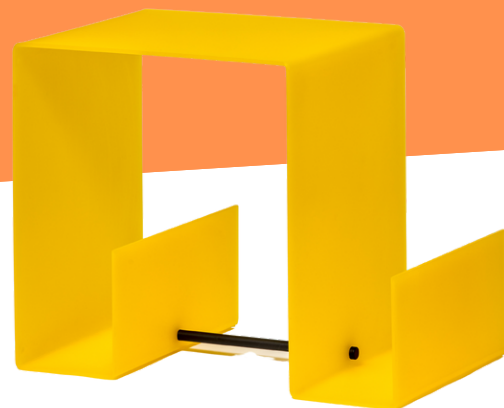

AVILEX

Les plastiques sur-mesures, notre métier

TABLE D'APPOINT JAUNE

DESCRIPTION

Chaque Table d'appointl est fabriqué dans notre atelier de façon artisanal.

cette table d'appoint tendance, ornera vos intérieurs qu'ils soient modernes ou classiques grâce à son design épuré.

Modulable, elle peut se placer debout ou sur la longueur selon vos envies et mode d'utilisation (table de chevet, dans le salon).

Pratique et décorative, elle peut accueillir un téléphone, la télécommande de votre télé, une plante, votre tasse de thé, un livre, magazines...

CARACTERISTIQUES

Matériau : PMMA orange satiné

Dimensions : L 400 mm x l 400 mm x H 590 mm
épaisseur 6 mm

Poids : 6 kg

Soyez responsable, en fin de vie, vos produits peuvent nous être restitués par vos soins afin de revaloriser la matière